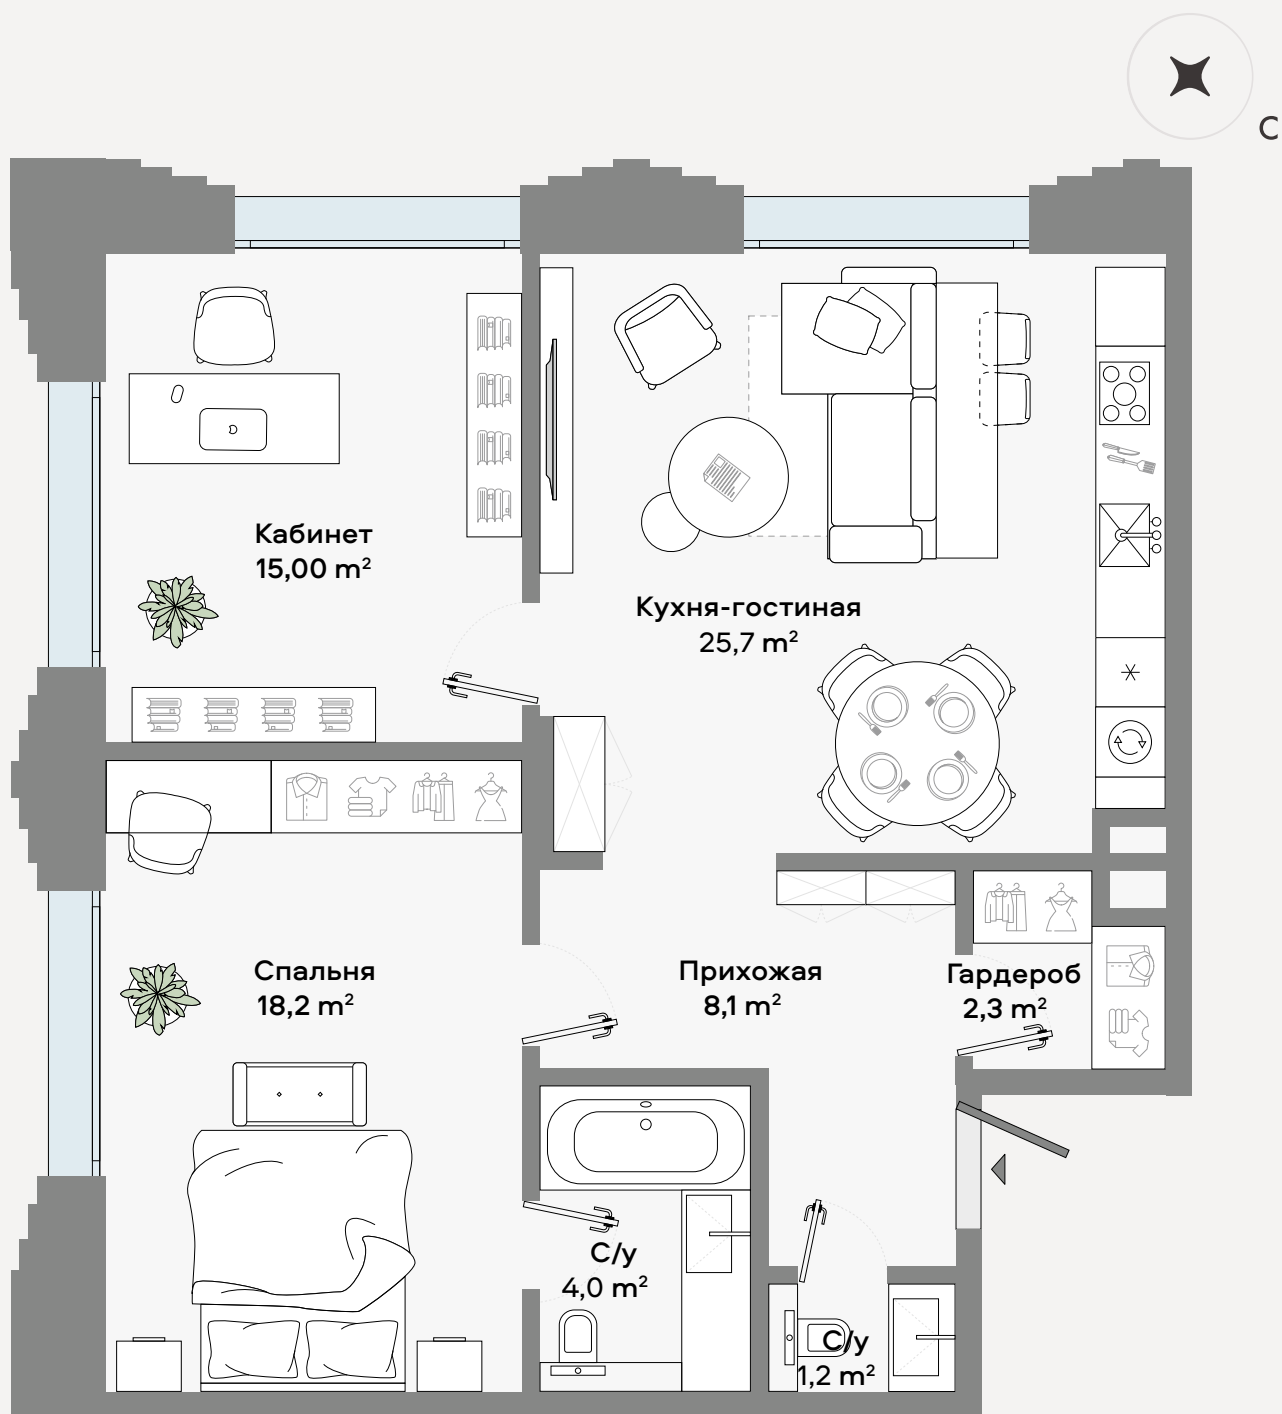

РЕЗИДЕНЦИЯ 7-4

Архитектурно-планировочное решение

CULT

Планировка

Площадь

Цена за м²

Стоимость

2 спальни

74,5 м²

1 450 000 ₹

108 025 000 ₹