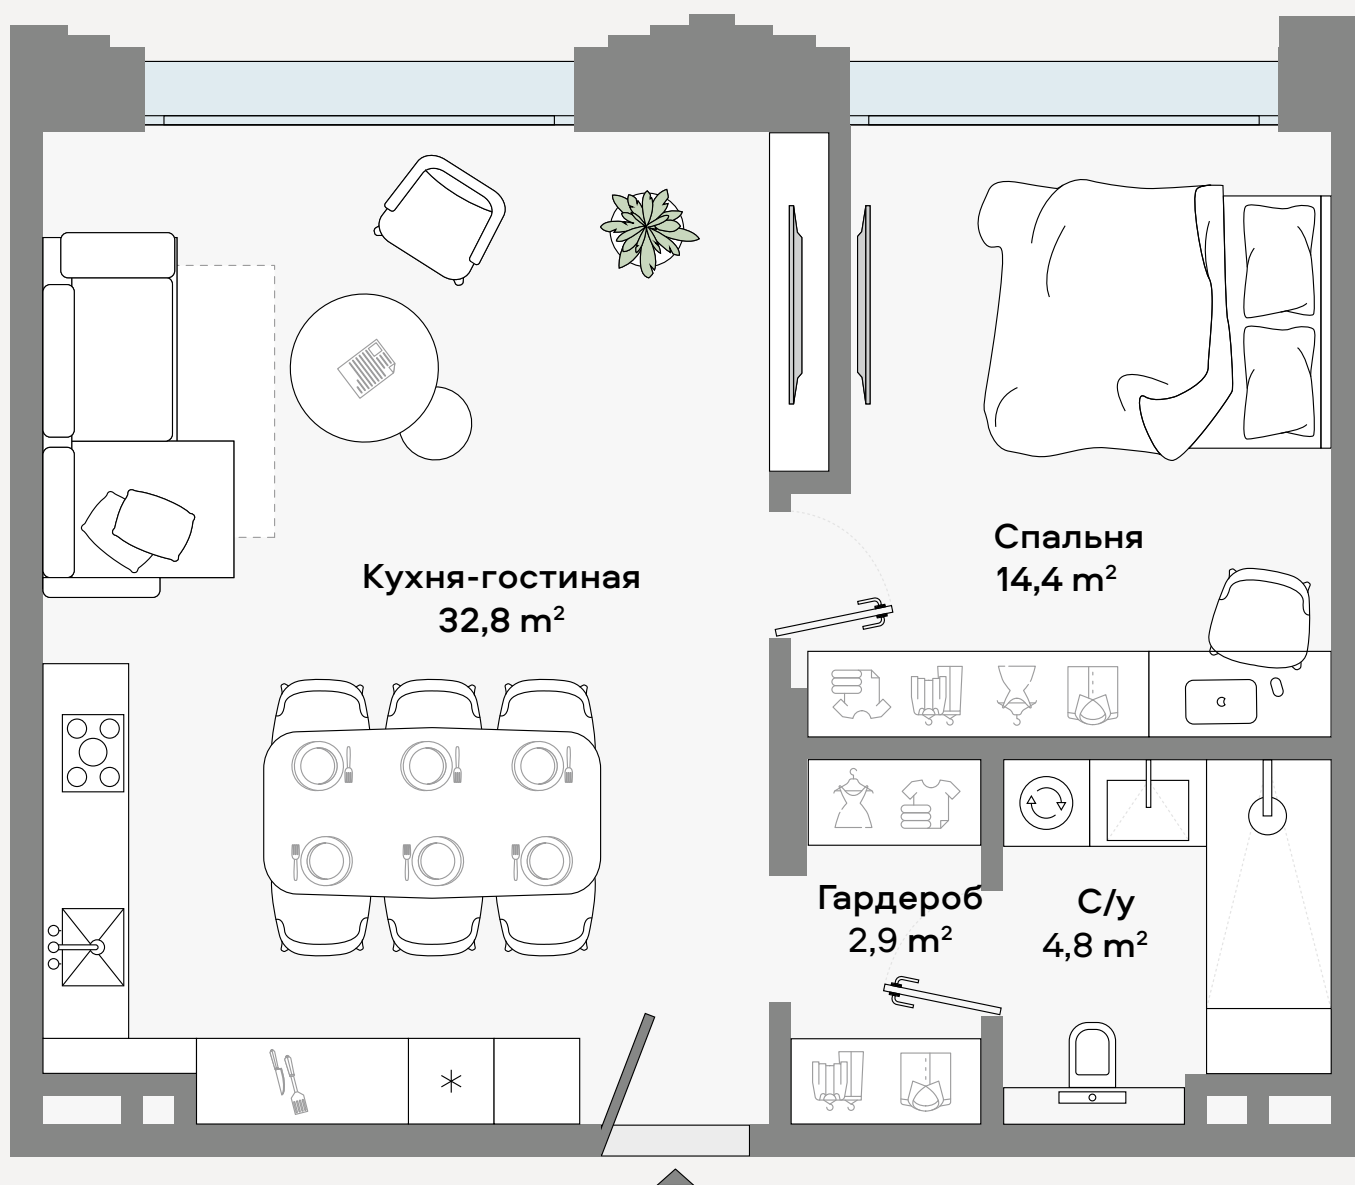

СУЛТ

КЛУБНЫЙ ДОМ НА ЯКИМАНКЕ

ЛЕНИНСКИЙ ПРОСПЕКТ, 2

★ РЕЗИДЕНЦИЯ 7-3

Архитектурно-планировочное решение

CULT

Планировка

Площадь

Цена за м²

Стоимость

1 спальня

54,9 м²

1 500 000 ₽

82 350 000 ₽

✦ РАСПОЛОЖЕНИЕ
НА ЭТАЖЕ

CULT

Этаж

Высота потолков

Вид из окна

7

3,2 метра

Внутренний двор

Отделка

Резиденцию можно приобрести: