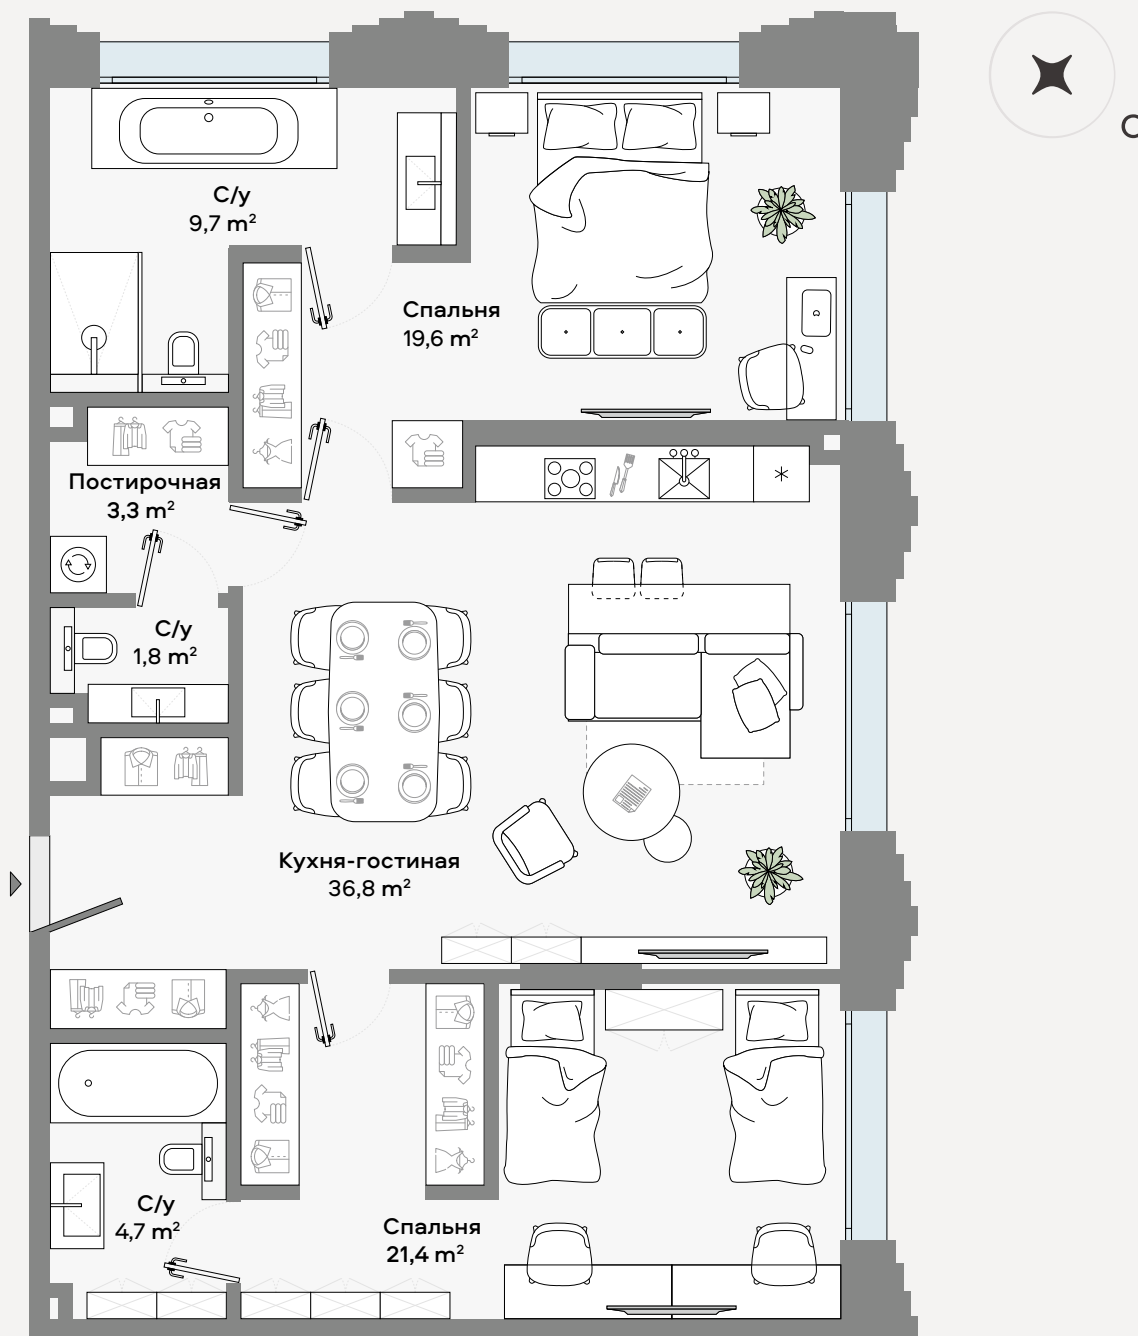

СЦЛТ

КЛУБНЫЙ ДОМ НА ЯКИМАНКЕ

ЛЕНИНСКИЙ ПРОСПЕКТ, 2

РЕЗИДЕНЦИЯ 6-5

Архитектурно-планировочное решение

CULT

Планировка

Площадь

Цена за м²

Стоимость

2 спальни

97,3 м²

1 350 000 ₹

131 355 000 ₹

✦ РАСПОЛОЖЕНИЕ
НА ЭТАЖЕ

CULT

Этаж

Высота потолков

Вид из окна

6

3,2 метра

Москва-Сити

Внутренний двор

Отделка