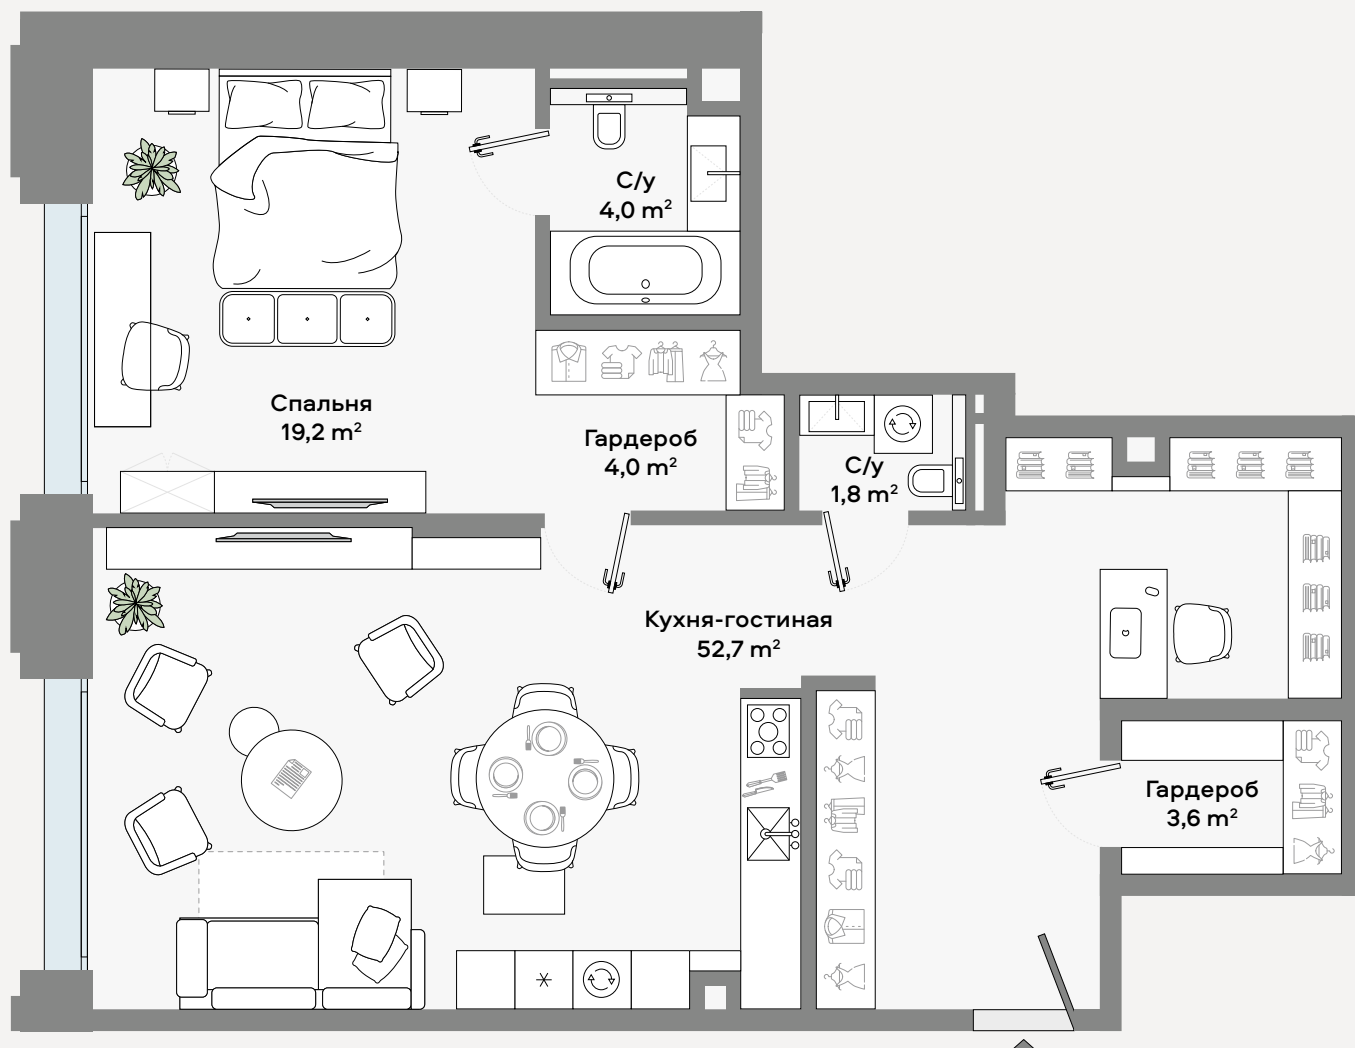

# СУЛТ

КЛУБНЫЙ ДОМ НА ЯКИМАНКЕ

ЛЕНИНСКИЙ ПРОСПЕКТ, 2

# CULT

С

Планировка

Площадь

Цена за м<sup>2</sup>

Стоимость

1 спальня

85,3 м<sup>2</sup>

1 050 000 ₹

89 565 000 ₹

✦ РАСПОЛОЖЕНИЕ  
НА ЭТАЖЕ

# CULT

Этаж

Высота потолков

Вид из окна

3

3,2 метра

Калужская площадь

Отделка