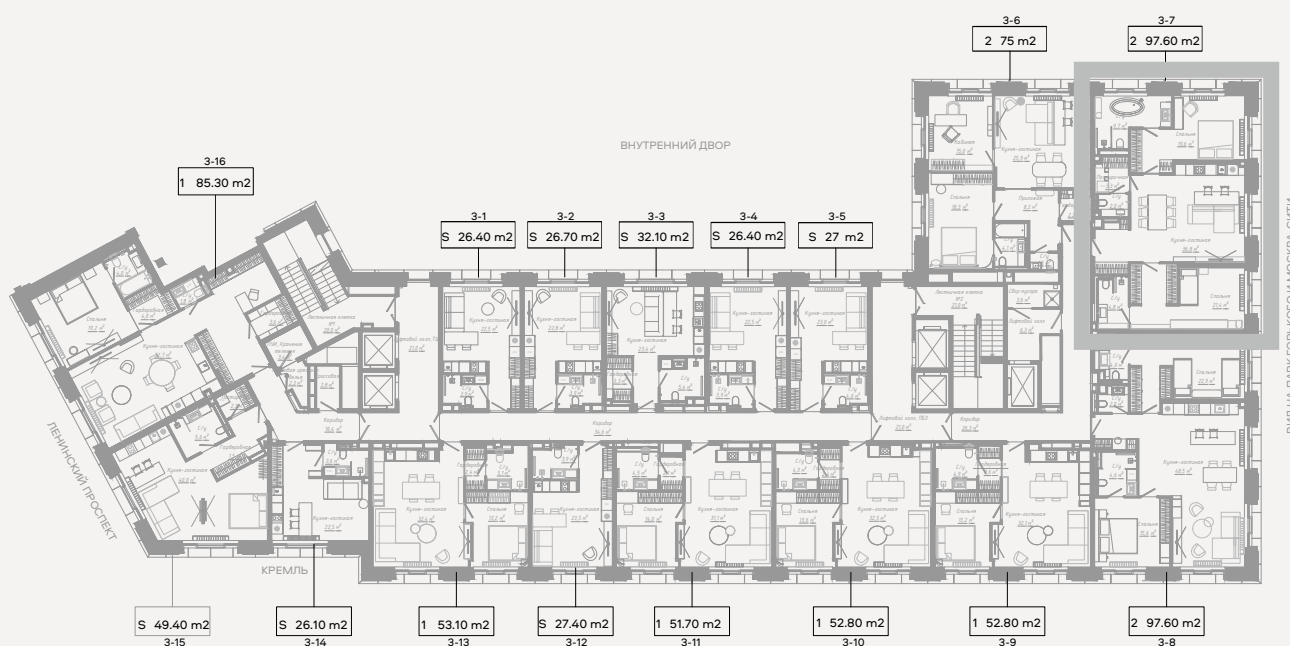

СЦУТ

КЛУБНЫЙ ДОМ НА ЯКИМАНКЕ

ЛЕНИНСКИЙ ПРОСПЕКТ, 2

РЕЗИДЕНЦИЯ 2-7

Архитектурно-планировочное решение

CULT

Планировка
2 спальни

Площадь
98,4 м²

Цена за м²
950 000 ₽

Стоимость
93 480 000 ₽

✦ РАСПОЛОЖЕНИЕ
НА ЭТАЖЕ

CULT

Этаж

Высота потолков

Вид из окна

2

3,2 метра

Крымский вал

Внутренний двор

Отделка

Резиденцию можно приобрести:

- ✦ с отделкой white box
- ✦ с полной дизайнерской отделкой в стиле минимализм или неоклассика, с кухней, бытовой техникой Smeg и встроенной мебелью.