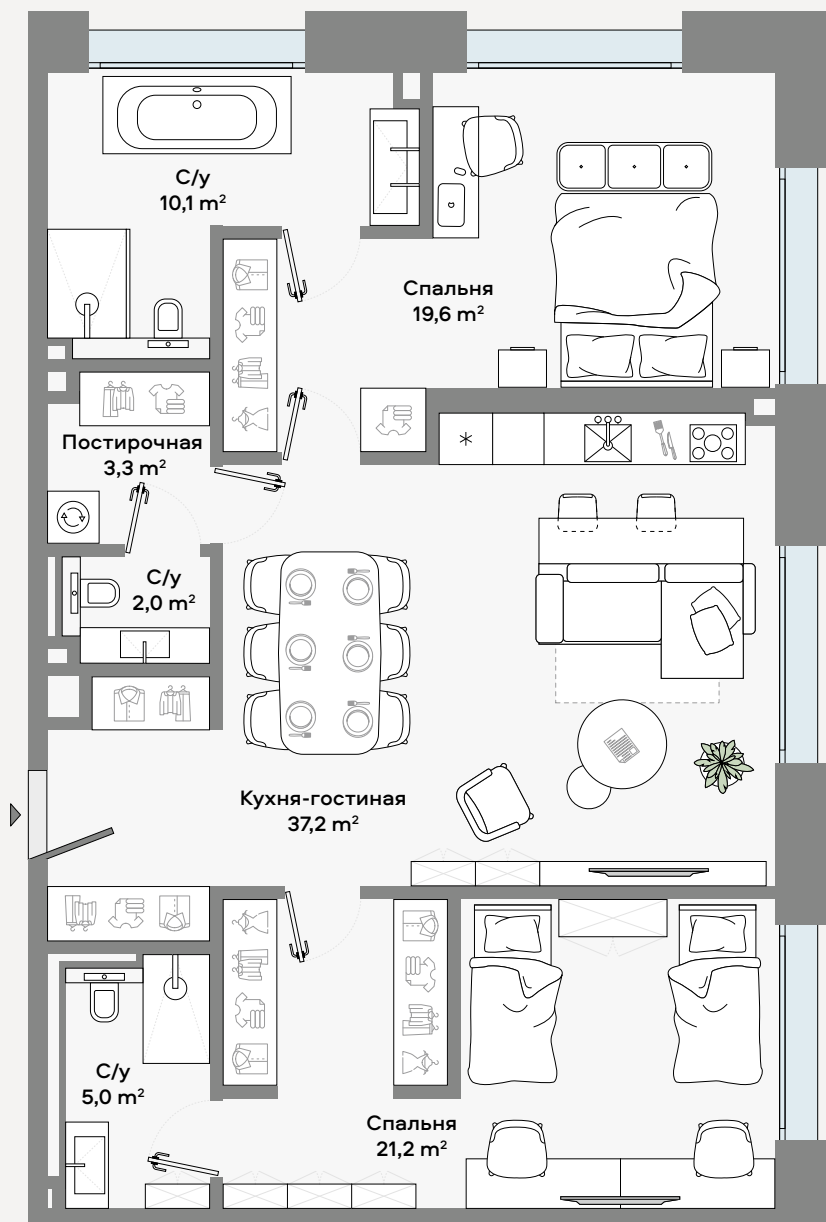

СЦУТ

КЛУБНЫЙ ДОМ НА ЯКИМАНКЕ

ЛЕНИНСКИЙ ПРОСПЕКТ, 2

РЕЗИДЕНЦИЯ 2-7

Архитектурно-планировочное решение

CULT

Планировка
2 спальни

Площадь
98,4 м²

Цена за м²
950 000 ₽

Стоимость
93 480 000 ₽

✦ РАСПОЛОЖЕНИЕ
НА ЭТАЖЕ

CULT

Этаж

Высота потолков

Вид из окна

2

3,2 метра

Крымский вал

Внутренний двор

Отделка

Резиденцию можно приобрести:

- ✦ с отделкой white box
- ✦ с полной дизайнерской отделкой в стиле минимализм или неоклассика, с кухней, бытовой техникой Smeg и встроенной мебелью.